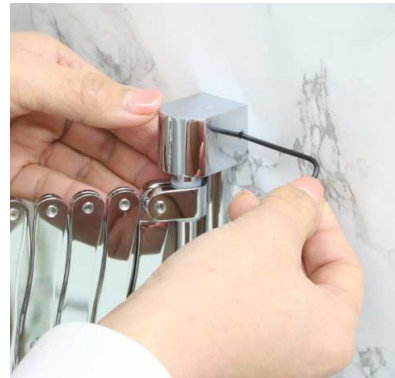

株式会社岡本鏡店
〒600-8031
京都市下京区寺町通四条下る貞安前之町594番地
tel 075-343-0550
fax 075-351-4508
mail kagami@okamotokagami.co.jp
web www.okamotokagami.co.jp