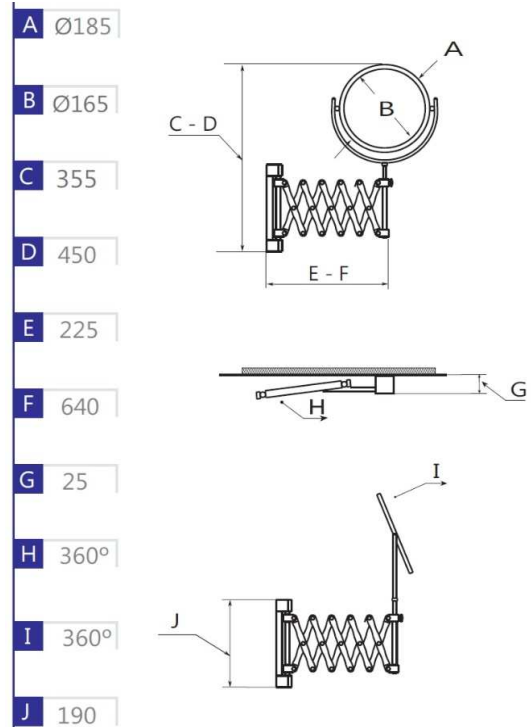

SPECIFICATION

項目	内容
品番	wi148/cr/2x
品名	壁面取付け型拡大鏡
材質	ミラー: ガラス製 金属部分: 真鍮製
ミラー拡大率	2倍率(一方は平面鏡)
メッキ仕上げ	クロームメッキ仕上げ
製品図	右図面の通り
製造国 メーカー名	スペイン Windisch社製
その他	ご希望により特注も可能です。 詳しくはお問合せ下さい。
注意点	ハンドメイドのためサイズには誤差 があります。

Medidas en mm
Measures in mm

株式会社岡本鏡店
〒600-8031
京都市下京区寺町通四条下る貞安前之町594番地
tel 075-343-0550
fax 075-351-4508
mail kagami@okamotokagami.co.jp
web www.okamotokagami.co.jp