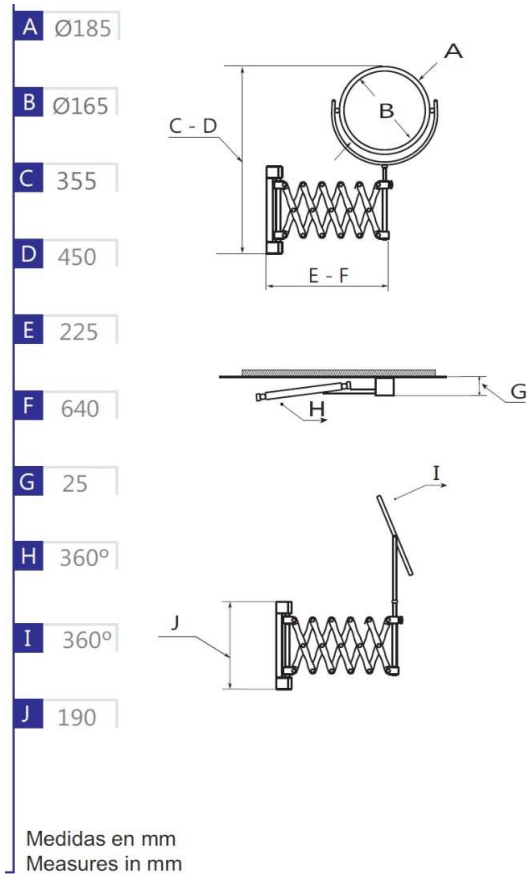

SPECIFICATION

項目	内容
品番	wi148/ow/3x
品名	壁面取付け型拡大鏡
材質	ミラー: ガラス製 金属部分: 真鍮製
ミラー拡大率	3倍率(一方は平面鏡)
メッキ仕上げ	アンティークブラス仕上げ
製品図	右図面の通り
製造国 メーカー名	スペイン Windisch社製
その他	ご希望により特注も可能です。 詳しくはお問合せ下さい。
注意点	ハンドメイドのためサイズには誤差 があります。