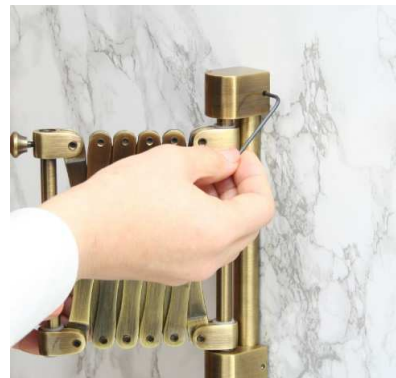

SPECIFICATION

項目	内容
品番	wi148/ow/3x
品名	壁面取付け型拡大鏡
材質	ミラー: ガラス製 金属部分: 真鍮製
ミラー拡大率	3倍率(一方は平面鏡)
メッキ仕上げ	アンティークブラス仕上げ
製品図	右図面の通り
製造国 メーカー名	スペイン Windisch社製
その他	ご希望により特注も可能です。 詳しくはお問合せ下さい。
注意点	ハンドメイドのためサイズには誤差 があります。