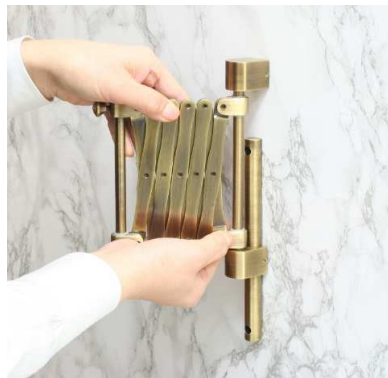

SPECIFICATION

項目	内容
品番	wi148/ow/3x
品名	壁面取付け型拡大鏡
材質	ミラー: ガラス製 金属部分: 真鍮製
ミラー拡大率	3倍率(一方は平面鏡)
メッキ仕上げ	アンティークブラス仕上げ
製品図	右図面の通り
製造国 メーカー名	スペイン Windisch社製
その他	ご希望により特注も可能です。 詳しくはお問合せ下さい。
注意点	ハンドメイドのためサイズには誤差 があります。